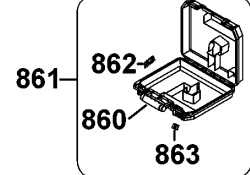

DATECODE

Parts List DCD996 CORDLESS DRILL 18V LI-ION 1

Item	Part Number	Qty	Part Description	General Description	Other Info	Repair Inst	Markets
1	N484226	1	GEARCASE SA			No	
2	N146719	1	LEVER			No	
3	N316079	1	SPRING			No	
4	N149367	1	GEAR			No	
5	N269741	1	WASHER SPRING			No	
6	N481785	1	SPINDLE SA			No	
7	N481813	1	SENSOR			No	
8	N165352	2	DETENT			No	
9	N161216	1	END CAP			No	
10	N443281	1	COLLAR			No	
11	N359062	3	SCREW	M3 X 12		No	
12	N454251	1	CHUCK KEYLESS			No	
13	N470351	1	GEARBOX SA			No	
14	652378-00	1	PLATE			No	
15	N375852	1	LOCKING RING			No	
16	N375864	1	GEAR			No	
17	654110-00	5	ROLLER			No	
18	N481809	1	ANVIL			No	
19	N375865	1	GEAR SA			No	
20	N481798	1	GEAR SA			No	
21	N375867	1	SLIDER SA			No	
22	N375868	1	BAFFLE SA			No	
23	N071836	2	ROLL PIN			No	
24	N392855	1	DETENT			No	
25	N309119	1	O RING	10.82 ID - 1.78 DIA		No	
26	N281559	2	SCREW	T10 - M3 THD FORM		No	
30	N393603	1	SELECTOR	SPEED		No	
31	N419324	1	CLAMSHELL SA			No	
32	N014681	2	LEAF SPRING			No	
34	N481825	1	MOTOR & SWITCH SA			No	
35	N439418	1	LABEL	LED		No	
36	N431555	1	ACTUATOR FWD/REV			No	
37	330019-52	4	SCREW.SPECIAL	T15 - M3.5 X 19		No	